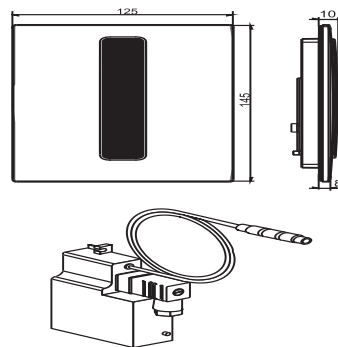

SANIT Urinal Abdeckplatte Ineo Bright Infrarot weiß Netz

Artikelnummer

16.091.01..0000

Produktbeschreibung

Urinal-Abdeckplatte INEO BRIGHT Infrarot, Netzbetrieb
für Kartuschenventiltechnik

berührungslose, über Infrarotsensor gesteuerte Spüleinrichtung, hygienische Vorspülung von ca. 0,5 Sekunden, wenn nach letzter Nutzung mehr als 5 Min. vergangen sind, einsetzbar mit Universal-Kartuschen-Rohbauset, bei Urinal-Infrarottechnik sollten keine Urinale mit Deckel verwendet werden, Ventil-Schließfunktion bei Unterbrechung der Betriebsspannungsversorgung, verwechslungssicher Steckkontakte Höhe/Breite/Tiefe 145x125x10 mm, Mindestabstand zur gegenüberliegenden Wand: 0,9 m Lieferumfang: Netzteil 230 V AC/6V DC, Filtersieb, Magnetventil 6 V DC, Montagerahmen mit Infrarotbaustein und Steuerelektronik, Abdeckplatte, Befestigungsmaterial und Montageanleitung, Verpackung im Karton

Fließdruck: 0,5-8 bar

Durchfluss: 0,3 l/s

Betriebsspannung: 6V DC

Sensoreichweite: ca. 0,5 m

Verweilzeit ca. 5 s

Haupt-Spülzeit: ca. 4 s

Hygieneperiode/Hygienespülung: 24 h nach letzter Nutzung

Grundparameter wie Nutzererkennung, Farbe, Hauptspülzeit und dynamische Spülung können per Hand angepasst werden. Weitere Nutzerspezifische Einstellungen können über die Wartungs- und Service Fernbedienung vorgenommen werden.

Material: Kunststoff weiß Zubehör: - Wartungs- und Service-Fernbedienung Art.-Nr. 03.806.00..0000

Neuer Artikel

X