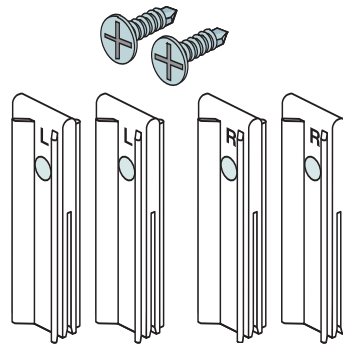

03.754.00..0000

SANIT Verbindungsset Trockenbausystem 996

Artikelnummer

03.754.00..0000

Produktbeschreibung

Verbindungsset
für SANIT Trockenbausystem 996, für die Montage an Vorwandelementen zum Einbau in Installationswände SANIT
Trockenbausystem 996, bestehend aus 4 Klammern und 2 Befestigungsschrauben, Verpackung im Foliebeutel