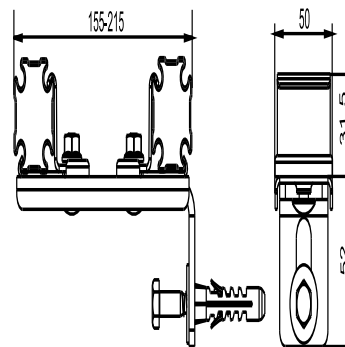

03.723.00..0000

SANIT Multiverbinder 996, 220

Artikelnummer

03.723.00..0000

Produktbeschreibung

Multiverbinder

Winkel mit Multiverbinder für SANIT Trockenbausystem 996 verzinkt, zur stufenlosen Einstellung der Installationswandtiefe von 155-215 mm, inkl. Befestigungsmaterial, Verpackung im Foliebeutel