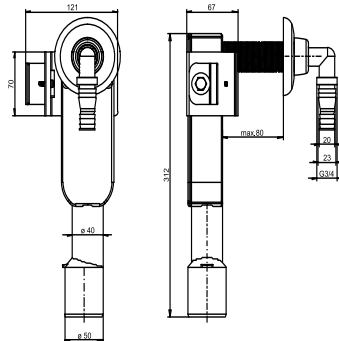

17.282.00..0000

SANIT Modul für Waschmaschinenanschluss Trockenbausystem 996

Artikelnummer

17.282.00..0000

Produktbeschreibung

Modul für Waschmaschinenanschluss für SANIT Trockenbausystem 996, bestehend aus Trägerblech mit aufgeschraubtem Wandeinbausiphon für Wasch- oder Geschirrspülmaschine, Abgang DN 40/50, mit Rosette und Anschlussnippel verchromt, Material zur Befestigung an SANIT Profil-Stab, Verpackung im Karton