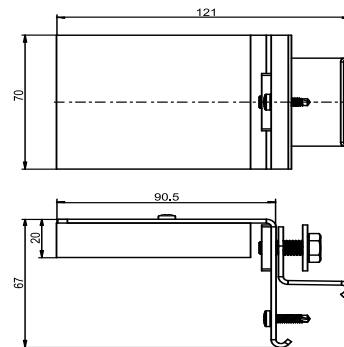

17.281.00..0000

SANIT Modul für Wandscheiben Trockenbausystem 996

Artikelnummer

17.281.00..0000

Produktbeschreibung

Modul für Wandscheiben für SANIT Trockenbausystem 996, zum Aufschrauben einer einzelnen Wandscheibe an das System, bestehend aus wasserfestem mehrfach verleimten Schichtholz mit verzinktem Trägerblech und Material zur Befestigung an SANIT Profil-Stab, Verpackung im Foliebeutel