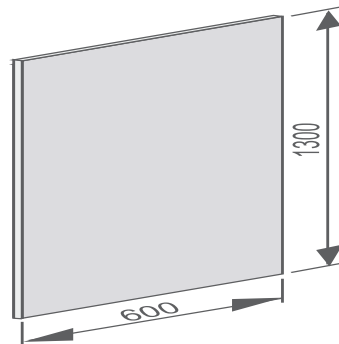

17.115.00..S000

SANIT GKBI-Verkleidungsplatte 1300x600 Trockenbausystem 996

Artikelnummer

17.115.00..S000

Produktbeschreibung

GKBI-Verkleidungsplatte 1300x600x18 mm für SANIT Trockenbausystem 996, 18 mm dick, ohne Ausschnitte, zur einlagigen Beplankung von Installationswänden