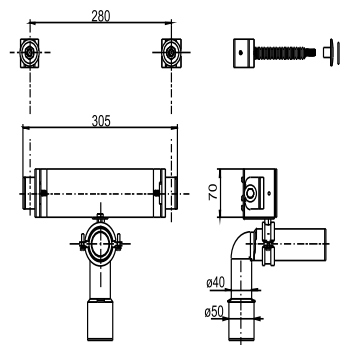

17.286.00..0000

SANIT WT-Modul 996 für Einloch-u.AP-Wandarmatur

Artikelnummer

17.286.00..0000

Produktbeschreibung

Waschtisch-Modul für Einlocharmaturen B/T: 305x70 mm, zum Einbau in das Trockenbausystem 996, universell einsetzbar für Waschtische und Handwaschbecken, bestehend aus wasserfestem, mehrfach verleimten Schichtholz mit seitlichen Blechen (verzinkt), ohne Wanddurchführung, Klammern mit 2 Waschtisch-Befestigungsbolzen M10 inkl. Bauschutz, mit Ablaufbogen DN50/DN40, inkl. Gummimanschette DN 40/32, mit schallgedämmter Ablaufschelle, Verpackung im Karton