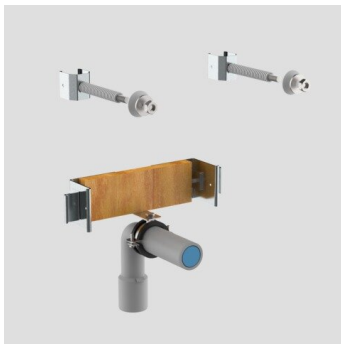

17.286.00..0000

SANIT WT-Modul 996 für Einloch-u.AP-Wandarmatur

Artikelnummer

17.286.00..0000

Produktbeschreibung

Waschtisch-Modul für Einlocharmaturen B/T: 305x70 mm, zum Einbau in das Trockenbausystem 996, universell einsetzbar für Waschtische und Handwaschbecken, bestehend aus wasserfestem, mehrfach verleimten Schichtholz mit seitlichen Blechen (verzinkt), ohne Wanddurchführung, Klammern mit 2 Waschtisch-Befestigungsbolzen M10 inkl. Bauschutz, mit Ablaufbogen DN50/DN40, inkl. Gummimanschette DN 40/32, mit schallgedämmter Ablaufschelle, Verpackung im Karton