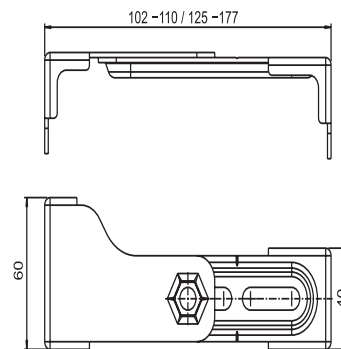

17.257.00..T000

SANIT Wandhalter (Paar)

Artikelnummer

17.257.00..T000

Produktbeschreibung

Wandhalter, paarweise

Stahl verzinkt, verstellbar, zur Montage der Elemente vor einer Massivwand sowie zur Eckmontage in beliebigem Winkel, inkl. Befestigungsmaterial, Verpackung paarweise im Folienbeutel

Einsatz

WC