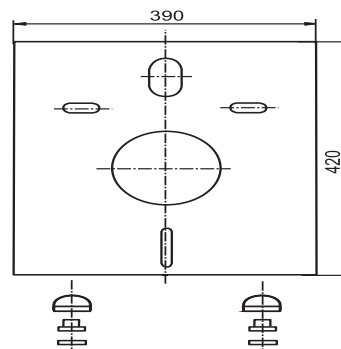

16.002.00..0000

SANIT Schallschutzset für Wand-WC und Bidet

Artikelnummer

16.002.00..0000

Produktbeschreibung

Schallschutzset für Wand-WC und Bidet

Schalldämmplatte weiß, inkl. Abdeckzubehör weiß, 100 % recyclebar, zur Unterbrechung von Schallbrücken zwischen Fliesen und Keramikobjekt, Verpackung im Folienbeutel

Einsatz

Qualität: RG 70 kg/m³ in 4 mm Stärke, mit Prüfzeugnis

WC