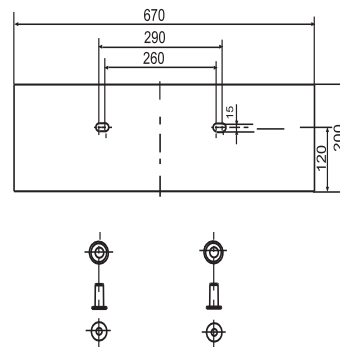

16.006.00..0000

SANIT Schallschutzset für Waschtisch

Artikelnummer

16.006.00..0000

Produktbeschreibung

Schallschutzset für Waschtisch
Schalldämmplatte weiß, inkl. Waschtischrosette M10, bis zu einer Breite von 750 mm, 100 % recyclebar, zur Unterbrechung von Schallbrücken zwischen Fliesen und Keramikobjekt, Verpackung im Folienbeutel
Qualität: RG 70 kg/m³ in 4 mm Stärke, mit Prüfzeugnis

Einsatz

Waschtisch