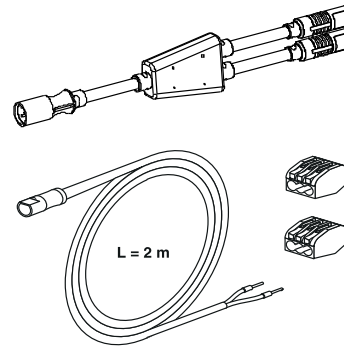

03.083.00..0000

SANIT Y-Stecker mit 2m Kabel

Artikelnummer

03.083.00..0000

Produktbeschreibung

Y-Stecker mit 2 m Kabel
zur Spülauslösung über potentialfreie Schließer (Taster) oder Stützklappgriffe mit E-Taster (ERLAU, HEWI, NORMBAU, AMS, PBA, FRELU u.v.m.) oder Fuß- und Wandtaster, Türkontakte, Lichtschranken u.s.w., mit 2 m Kabel und codiertem Stecker für verwechslungssichere Montage, Verpackung im Karton

Einsatz

WC