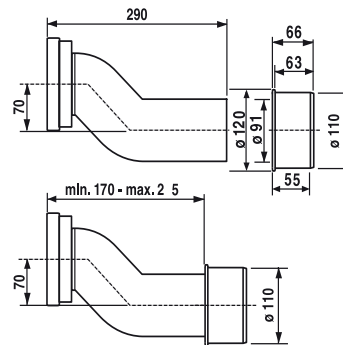

58.940.00..0000

SANIT WC-Etagen-Anschlussbogen DN90/DN100

Artikelnummer

58.940.00..0000

Produktbeschreibung

WC-Etagen-Anschlussbogen DN 90/DN 100, 70 mm etagiert, für Wand-WC Kunststoff PE schwarz, schweißbar, für Direktanschluss an Wand-WC, z.B. passend für 8 cm UP-Spülkasten oder Sonderlösung für Elemente mit geringer Bautiefe, mit Übergangsstück DN 90/DN 100, Verpackung im Karton

Einsatz

Unterputzbereich

geprüft nach DIN 1389 und DIN EN 476, 5.5