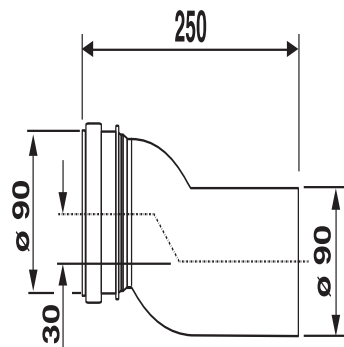

58.121.00..0000

SANIT WC-Etagen-Anschl.bogen INEO SOLO WandWC

Artikelnummer

58.121.00..0000

Produktbeschreibung

WC-Etagen-Anschlussbogen für INEO SOLO DN 90, 30 mm etagiert für Wand-WC Kunststoff PE schwarz, schweißbar, für Anschluss eines Wand-WCs an das Abwassersystem, wenn bauseits eine Höhe von 210 bis 230 mm an der Wand zu überbrücken ist, Verpackung im Karton

Einsatz

Aufputzbereich