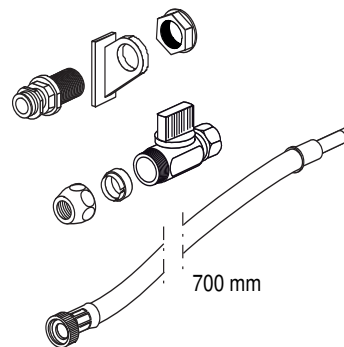

03.996.00..0000

SANIT Wasseranschlusset INEO SOLO von unten

Artikelnummer

03.996.00..0000

Produktbeschreibung

Wasseranschlusset INEO SOLO von unten Set zum Wasseranschluss an das Sanitärmodul INEO SOLO bei Zulauf von unten
bestehend aus: Kugelventil 3/8 mit Überwurfmutter und Dichtung, Messing Anschlussstutzen 3/8, Füllventilhalter mit Gegenmutter, Konus-Quetschverschraubung 3/8, Panzerschlauch 700 mm, 3/8 RM x 10 mm Röhrchen, Montageanleitung, Verpackung im Folienbeutel

Einsatz

WC

Bautiefe

Ohne Angabe

Bauhöhe

Sonderbauhöhe