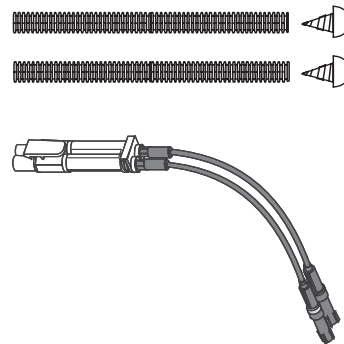

## SANIT Verlängerungsset INEO

### Produktbeschreibung

Verlängerungsset für UP-Spülkasten INEO CC-121 sowie CC-122 mit kleiner Revisionsöffnung, zur Befestigung des Einhängerahmens, für eine max. Aufbauhöhe von 165 mm, bestehend aus je 2 Schnellspann-Befestigungsbolzen Länge 245 mm und Spezialschrauben, zur Befestigung der Betätigungsplatte, inkl. Kabelbox mit verlängerten Druckspiralen, Kabellänge 340 mm, Verpackung im Folienbeutel