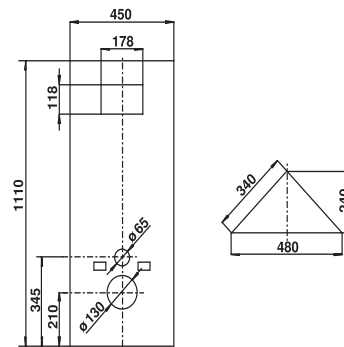

17.117.00..0000

SANIT Verkleidungsplatten WC-Eckelement 995SC

Artikelnummer

17.117.00..0000

Produktbeschreibung

Verkleidungsplatten für WC-Eckelement 995 SC
bestehend aus Deckplatte H/B/T: 240x480x10 mm und Frontplatte H/B/T: 1110x450x10 mm mit Ausschnitten,
Material: Rigidur Gipsfaserplatten 10 mm dick