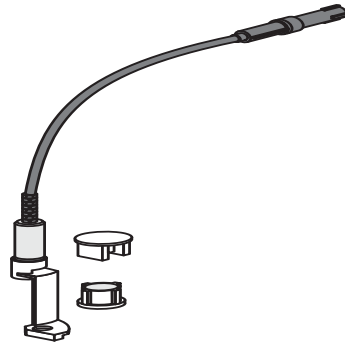

03.999.00..0000

SANIT Start-/Stoppset

Artikelnummer

03.999.00..0000

Produktbeschreibung

Start-/Stoppset

Baugruppe zum Umbau der serienmäßigen 2-Mengenspülung auf Start-/Stopp-Spülung, Verpackung im Folienbeutel

Einsatz

WC-Betätigung