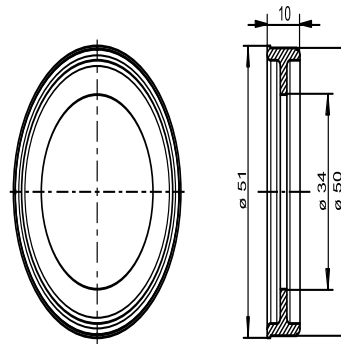

04.244.00..0000

SANIT Spülstromdrossel

Artikelnummer

04.244.00..0000

Produktbeschreibung

Spülstromdrossel aus Kunststoff zum nachträglichen Einsatz in SANIT UP-Spülkästen, effektiver Volumenstrom 2,1 l/s, Reduzierung des Spülstromes um ca. 0,3 l/s, speziell für spülrandlose wandhängende WC-Becken zur Vermeidung des Überspritzens, Verpackung im Folienbeutel