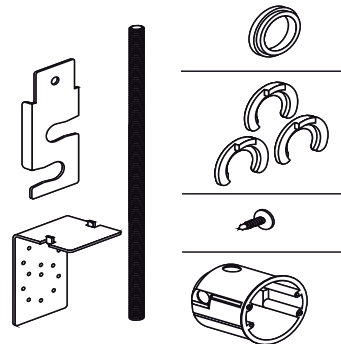

03.956.00..0000

SANIT Rohbauset für Dusch-WC/Duschaufsatz

Artikelnummer

03.956.00..0000

Produktbeschreibung

Rohbauset für Dusch-WC / Duschaufsatz für die Aufrüstung an WC-Elementen INEO der Baubreiten 450 und 525 mm, bestehend aus Hohlwanddose d:68 mm, T 47 mm für Elektroanschluss, Halteblech für Leerrohr inkl. Fixierung für den verdeckten und sichtbaren Trinkwasseranschluss aus dem UP-Spülkasten, Halteblech zur Aufnahme einer Wandscheibe für den bauseitigen Trinkwasseranschluss, Verpackung im Foliebeutel Hinweis: eine Übersicht der Anschlussmaße finden Sie unter www.sanit.de(Produkte/Suche:Art.-Nr./Downloads/Montageanleitung)

Einsatz

WC