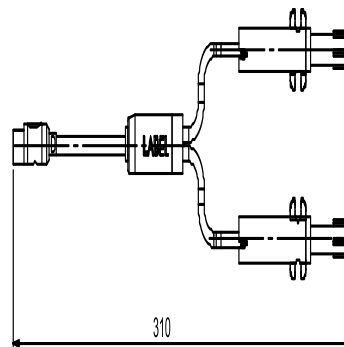

05.337.00..0000

SANIT Reedkontaktkabel für 2 Mengenspülung

Artikelnummer

05.337.00..0000

Einsatz

WC

Neuer Artikel

X

Produktbeschreibung

Reed Kontakt-Kabel
für automatische WC-Intervallspülung INEO REED, Verpackung im Foliebeutel
für 2-Mengenspülung, L = 310 mm