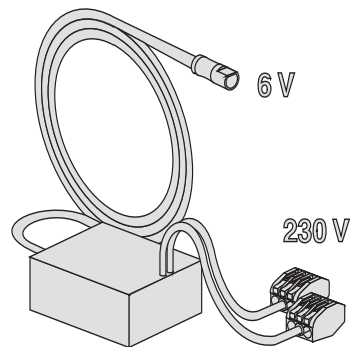

## SANIT Netzteil ohne UP-Dose

### Produktbeschreibung

Netzteil ohne UP-Dose  
zur Einzel-Spannungsversorgung von elektrischen WC-Steuerungen für UP-Spülkästen mit kleiner Revisionsöffnung,  
Anschlusskabel 2,1 m und 2-poligen Spezialstecker 6V DC, mit Kabelanschlüssen 230V AC, Verpackung im Karton

### Einsatz

WC

Montage des Netzgerätes außerhalb des Spülkastens unter Beachtung der jeweils gültigen elektrotechnischen  
Schutzbereiche in Sanitärräumen.