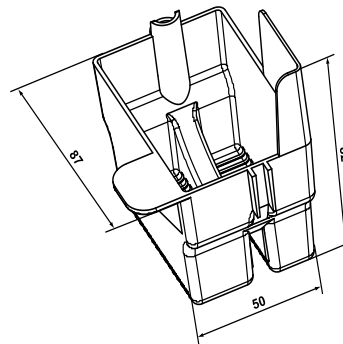

05.158.00..0000

SANIT INEO FRESH Box inklusive 2 Tabs

Artikelnummer

05.158.00..0000

Einsatz

WC

Neuer Artikel

X

Produktbeschreibung

INEO FRESH Box für Wasserkastenwürfel

Nachrüstset für UP-Spülkasten INEO CC-121-S-FO-2V-2C, CC-121-S-UO-2V-2C, CC-122-S-FO-2V-2C und CC-122-S-UO-2V-2C, INEO FRESH sorgt für Hygiene und angenehmen Duft im WC, verhindert Kalkablagerung im Spülkasten und WC-Becken, bevorzugte Anwendung für spülrandlose WC-Keramiken, einfache und unkomplizierte Montage der Box, einfaches Nachfüllen der Wasserkastenwürfel über die Revisionsöffnung, sparsamer Verbrauch (ca. 4 Wochen haltbar)
 Lieferumfang: INEO FRESH Box inkl. 2 Stück Wasserkastenwürfel Die verwendeten Reinigungswürfel müssen für WC-Kunststoff-ülkästen geeignet sein und dürfen kein Chlor und keine oxidierenden Bestandteile beinhalten, da ansonsten der Spülkasten beschädigt werden kann (z.B. Spannungsrissbildung).