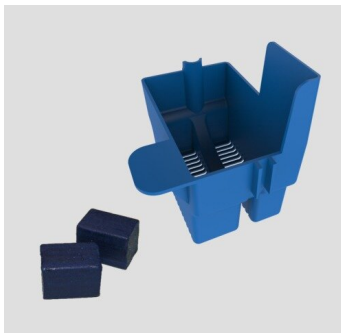

05.158.00..0000

SANIT INEO FRESH Box inklusive 2 Tabs

Artikelnummer

05.158.00..0000

Einsatz

WC

Neuer Artikel

X

Produktbeschreibung

INEO FRESH Box für Wasserkastenwürfel

Nachrüstset für UP-Spülkasten INEO CC-121-S-FO-2V-2C, CC-121-S-UO-2V-2C, CC-122-S-FO-2V-2C und CC-122-S-UO-2V-2C, INEO FRESH sorgt für Hygiene und angenehmen Duft im WC, verhindert Kalkablagerung im Spülkasten und WC-Becken, bevorzugte Anwendung für spülrandlose WC-Keramiken, einfache und unkomplizierte Montage der Box, einfaches Nachfüllen der Wasserkastenwürfel über die Revisionsöffnung, sparsamer Verbrauch (ca. 4 Wochen haltbar)
 Lieferumfang: INEO FRESH Box inkl. 2 Stück Wasserkastenwürfel Die verwendeten Reinigungswürfel müssen für WC-Kunststoff-ülkästen geeignet sein und dürfen kein Chlor und keine oxidierenden Bestandteile beinhalten, da ansonsten der Spülkasten beschädigt werden kann (z.B. Spannungsrissbildung).