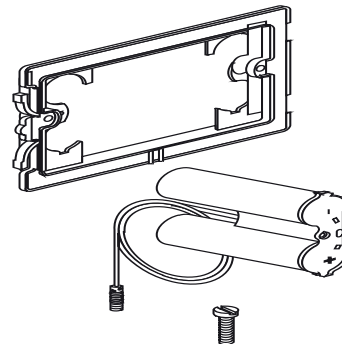

03.161.00..0000

SANIT Batteriefach 6V DC für Betätigungsplatte 704/700

Artikelnummer

03.161.00..0000

Produktbeschreibung

Batteriefach 6V DC für WC-Steuerungen für SANIT UP-Spülkästen mit kleiner Revisionsöffnung (B/H 170 x 100 mm), CC-121-S-FO-2V-2C, CC-121-S-UO-2V-2C, CC-122-S-UO-2V-2C, CC-150-S-UO-2V-2C, CC-150-S-FO-2V-2C, CC-120-S-FO-2V-2C, zur 6V Spannungsversorgung, geeignet für WC-Steuerungen Art.-Nr. 16.742.xx..0000 Empfehlung: 4 Stück Alkali-Batterien 1,5V R14 bestehend aus: Tasteneinhängerahmen kombinierbar mit Betätigungstaste Typ S 704 und Abdeckplatte S 700, Batteriefach H/B/T 90 x 33 x 110 mm mit Anschlusskabel 500 mm und verwechslungssicheren Anschlussstecker, mit Befestigungsmaterial, Verpackung im Karton

Einsatz

WC