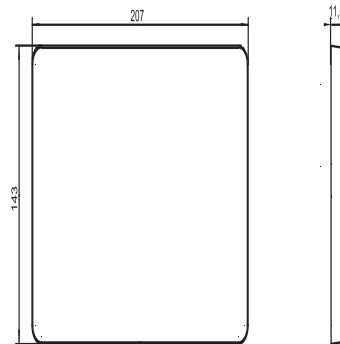

16.700.00..0000

SANIT Abdeckplatte S700 Edelstahl gebürstet

Artikelnummer

16.700.00..0000

Produktbeschreibung

Abdeckplatte S 700 für UP-Spülkästen CC-150-S-FO-2V-2C, CC-150-S-UO-2V-2C, CC-121-S-FO-2V-2C, CC-120-S-FO-2V-2C und CC-122-S-UO-2V-2C, mit kleiner Revisionsöffnung (B/H: 170/100 mm), Betätigung von vorn/oben, vandalensicher, bestehend aus Abdeckplatte ohne mechanische Betätigungseinrichtung, Einhängerrahmen, Befestigungsbolzen und Sicherungsschraube, Verpackung im Karton Material: Edelstahl gebürstet Zubehör: - Batteriefach für WC-Steuerungen Art.-Nr. 03.161.00..0000

Einsatz

Abdeckplatte