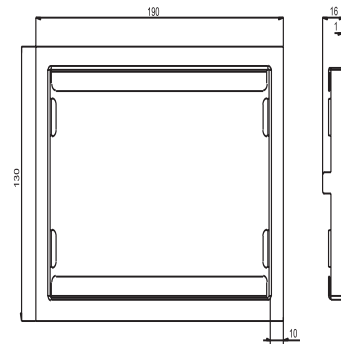

04.067.00..0000

SANIT WC-Nachrüstrahmen 10mm Edelstahl poliert

Artikelnummer

04.067.00..0000

Produktbeschreibung

WC-Nachrüstrahmen 10mm für flächenbündige Betätigungsplatten SG 706 / SK 706
Material: Edelstahl, poliert, Verpackung im Karton

Einsatz

WC-Betätigung