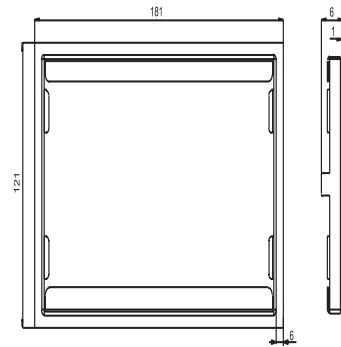

04.081.00..0000

SANIT WC-Blendrahmen 6mm Edelstahl gebürstet

Artikelnummer

04.081.00..0000

Produktbeschreibung

WC-Blendrahmen 6mm für flächenbündige Betätigungsplatten SG 706 / SK 706
Material: Edelstahl, gebürstet, Verpackung im Karton