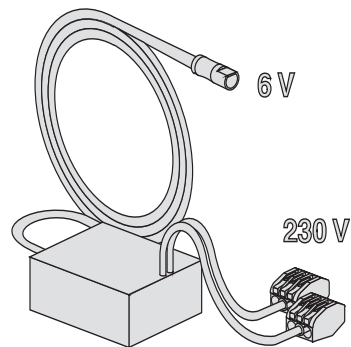

03.516.00..0000

SANIT Netzteil ohne UP-Dose

Artikelnummer

03.516.00..0000

Produktbeschreibung

Netzteil ohne UP-Dose
zur Einzel-Spannungsversorgung von elektrischen WC-Steuerungen für UP-Spülkästen mit kleiner Revisionsöffnung,
Anschlusskabel 2,1 m und 2-poligen Spezialstecker 6V DC, mit Kabelanschlüssen 230V AC, Verpackung im Karton

Einsatz

WC

Montage des Netzgerätes außerhalb des Spülkastens unter Beachtung der jeweils gültigen elektrotechnischen
Schutzbereiche in Sanitärräumen.