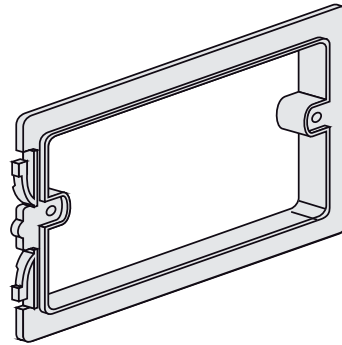

02.991.00..0000

SANIT Einhängerahmen Betätigungsplatte Design Redonda

Artikelnummer

02.991.00..0000

Produktbeschreibung

Einhängerahmen für Betätigungstasten der Designlinie Redonda

Einsatz

WC-Betätigung