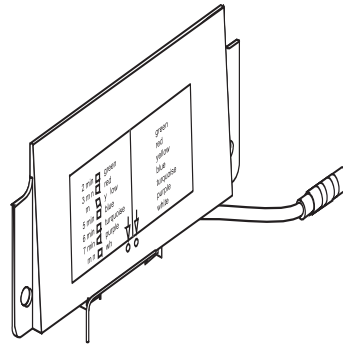

05.134.00..0000

SANIT Beleuchtungsmodul Betätigungsplatte LIS

Artikelnummer

05.134.00..0000

Produktbeschreibung

Beleuchtungsmodul für Betätigungsplatte LIS (Art.Nr. 16.734.00..00XX)

Einsatz

WC-Betätigung