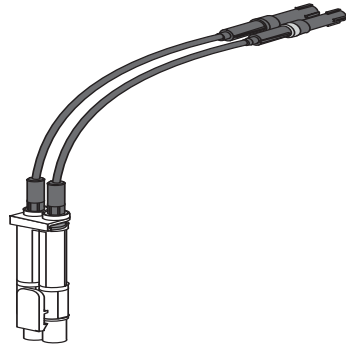

05.206.00..0000

SANIT Baugruppe Kabelbox (380mm)

Artikelnummer

05.206.00..0000

Produktbeschreibung

Baugruppe Kabelbox (380mm)

Einsatz

WC-Betätigung