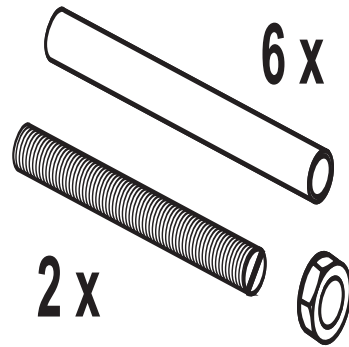

## SANIT WC-Befestigung M12 für WC-Elemente

### Produktbeschreibung

WC-Befestigung M12 für WC-Elemente Nass- und Trockenbau