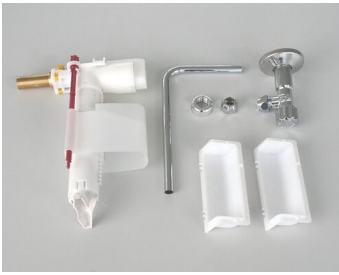

03.997.00..0000

SANIT Wasseranschlusset INEO SOLO seitlich

Artikelnummer

03.997.00..0000

Produktbeschreibung

Wasseranschlusset an das Sanitärmodul INEO SOLO bei Zulauf von der Seite bestehend aus: Füllventil mit Messing-Anschlussstutzen 3/8, Gewinderosette chrom, Eckventil 1/2 selbstdichtend, mit Rosette verchromt, Anschlussrohr 90Gr verchromt, 2 Konus-Quetschverschraubungen 3/8, Montageanleitung, Verpackung im Folienbeutel

Einsatz

WC