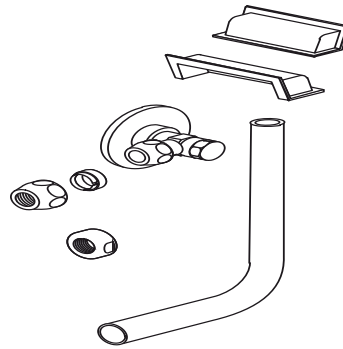

03.997.00..0000

SANIT Wasseranschlusset INEO SOLO seitlich

Artikelnummer

03.997.00..0000

Produktbeschreibung

Wasseranschlusset an das Sanitärmodul INEO SOLO bei Zulauf von der Seite bestehend aus: Füllventil mit Messing-Anschlussstutzen 3/8, Gewinderosette chrom, Eckventil 1/2 selbstdichtend, mit Rosette verchromt, Anschlussrohr 90Gr verchromt, 2 Konus-Quetschverschraubungen 3/8, Montageanleitung, Verpackung im Folienbeutel

Einsatz

WC