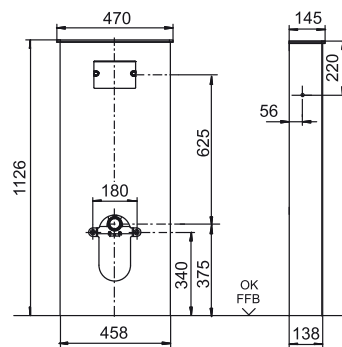

04.208.00..0003

SANIT Verkleidung INEO SOLO Wand-WC weiß

Artikelnummer

04.208.00..0003

Produktbeschreibung

Verkleidung für Sanitärmodul INEO SOLO Wand-WC

Farbe: weiß

für den Einsatz in Feuchträumen geeignet, wasserbeständig, abwaschbar, die Oberfläche ist abriebfest, fleckenunempfindlich, lichtecht, porendicht und damit absolut hygienisch, pflegeleicht und unempfindlich gegen alle üblichen Haushaltsreiniger (nicht scheuer- und säurebeständig), Ausschnitte vorhanden bzw. vorbereitet, Verpackung im Karton