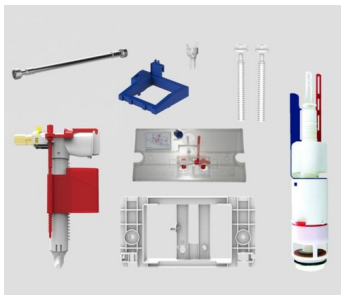

05.145.00..0000

SANIT Umbauset UP-Spülkasten große Revisionsöffnung

Artikelnummer

05.145.00..0000

Einsatz

WC-Betätigung

Auslaufteil

X

Produktbeschreibung

Umbauset von Start-Stopp auf 2-Mengen-Spültechnik für UP-Spülkasten CC-120-L mit großer Revisionsöffnung