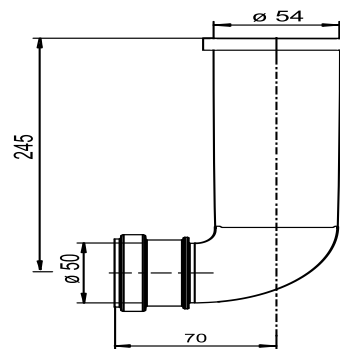

03.847.00..0000

SANIT Spülbogen mit Rundring WC-Eckelement

Artikelnummer

03.847.00..0000

Produktbeschreibung

Spülbogen mit Rundring für WC-Eckelement 995 SC (Art. 90.699.00..0000),
kleine Revisionsöffnung

Einsatz

WC