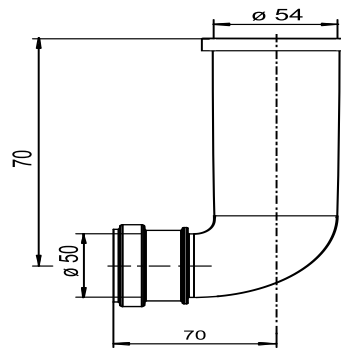

## SANIT Spülbogen mit Rundring ( Bauhöhe 820 )

### Produktbeschreibung

Spülbogen mit Rundring für Elemente mit Bauhöhe 820