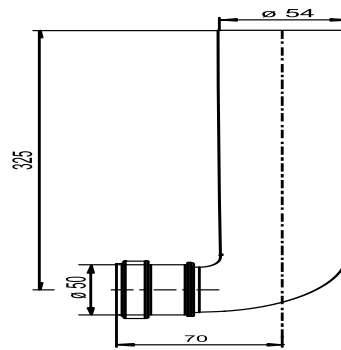

## SANIT Spülbogen mit Lippendichtung ( Bauhöhe 1185 )

### Produktbeschreibung

Spülbogen mit Lippendichtung für Elemente mit Bauhöhe 1185