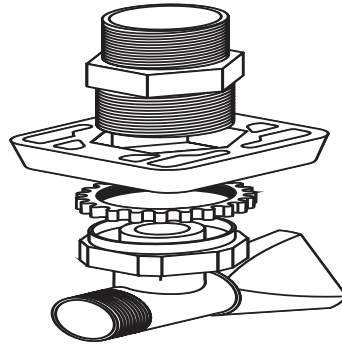

## SANIT Eckventil-Anschlussset R1/2 UP-Spülkasten INEO

### Produktbeschreibung

Eckventil-Anschlussset R1/2 UPK INEO