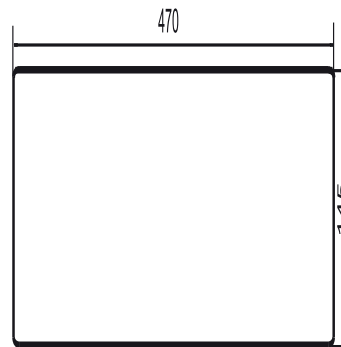

## SANIT Abdeckplatte INEO SOLO weiß

### Produktbeschreibung

Abdeckplatte für Santärmodul INEO SOLO

Farbe: weiß

Glasplatte aus Sicherheitsglas(thermisch vorgespannt(ESG)), Glaskante, gerade Kante mit Saum, geschliffen, Glasstärke 8 mm, angebrachte Magnetbänder zur Befestigung am Rahmen, Verpackung im Karton