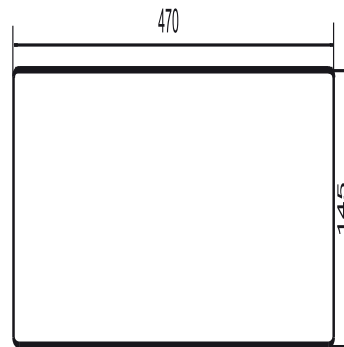

## SANIT Abdeckplatte INEO SOLO schwarz

### Produktbeschreibung

Abdeckplatte für Santärmodul INEO SOLO

Farbe: schwarz

Glasplatte aus Sicherheitsglas (thermisch vorgespannt(ESG)), Glaskante, gerade Kante mit Saum, geschliffen, Glasstärke 8 mm, angebrachte Magnetbänder zur Befestigung am Rahmen, Verpackung im Karton