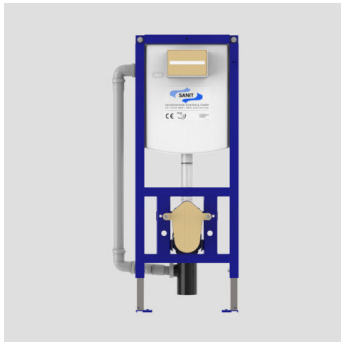

## SANIT WC-Element INEO PLUS 450 mit Rohrbelüfter

### Produktbeschreibung

WC-Element INEO PLUS 450 ausgestattet mit Wandhaltern und Rohrbelüferset ventilair DN 30-50 für waagerechten Anschluss UP-SPK CC-121

für Wand-WC mit Befestigungsabstand 180/230 mm, mit kleiner Revisionsöffnung, Betätigung von vorn, H/B/T: 1120/450/130 mm, selbst tragende, pulverbeschichtete Stahlrahmenkonstruktion, zur Trockenverkleidung, Einbau vor Massivwand, in Leichtbau-Ständerwand u.v.m., 4 Befestigungspunkte, komplett vormontiert, inklusive selbsthemmende Füße mit verstellbaren Fußplatten und Befestigungsmaterial, Verstellbereich Füße von Rohfußboden bis OKFFB: 0-200 mm, Tiefenverstellung Vorderkante Element: 135-205 mm (bei Verwendung von Wandhaltern Art.Nr. 17.257.00..T000), bei Montage Rücken-an-Rücken Vorderkante Element 270-310 mm, schwitzwassersolierter SANIT UP-Spülkasten (CC-121-S-FO-2V-2C) mit 2-Mengenspülung (7,5-4,5 L/4-2 L) und flexibler Kabeltechnik, Werkseinstellung 6 und 3 Liter, mit Bauschutz für Spülrohr, SANIT Füllventil Armaturengruppe I, 2-teiliges Eckventil-Anschlussset R 1/2, Ablaufbogenschelle mit 4 Verstellpositionen, PE-WC-Anschlussbogen 90Gr DN 90 (d:90) mit Übergangsmuffe DN 90 (d:90)/DN 100 (d:110) mit Bauschutz, SANIT WC-Anschlussgarnitur DN 90 (d:90)/180 mm komplett, Bauschutzkasten für Revisionsöffnung und Keramikanschlüsse kürzbar, flexibler Schlauch zum Füllventil von Hand verschraubbar, 2 WC-Haltebolzen M12, inkl. Schablonen zur Übertragung der Öffnungen auf Verkleidungsplatte und Montageanleitung, ohne Betätigungsplatte, Verpackung im Karton