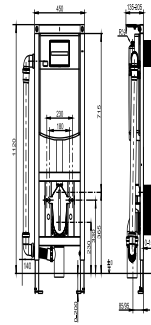

90.746.00..0000

SANIT WC-Element INEO PLUS 450 mit Rohrbelüfter

Artikelnummer

90.746.00..0000

Produktbeschreibung

WC-Element INEO PLUS 450 ausgestattet mit Wandhaltern und Rohrbelüferset ventilair DN 30-50 für waagerechten Anschluss UP-SPK CC-121

für Wand-WC mit Befestigungsabstand 180/230 mm, mit kleiner Revisionsöffnung, Betätigung von vorn, H/B/T: 1120/450/130 mm, selbst tragende, pulverbeschichtete Stahlrahmenkonstruktion, zur Trockenverkleidung, Einbau vor Massivwand, in Leichtbau-Ständerwand u.v.m., 4 Befestigungspunkte, komplett vormontiert, inklusive selbsthemmende Füße mit verstellbaren Fußplatten und Befestigungsmaterial, Verstellbereich Füße von Rohfußboden bis OKFFB: 0-200 mm, Tiefenverstellung Vorderkante Element: 135-205 mm (bei Verwendung von Wandhaltern Art.Nr. 17.257.00..T000), bei Montage Rücken-an-Rücken Vorderkante Element 270-310 mm, schwitzwassersolierter SANIT UP-Spülkasten (CC-121-S-FO-2V-2C) mit 2-Mengenspülung (7,5-4,5 L/4-2 L) und flexibler Kabeltechnik, Werkseinstellung 6 und 3 Liter, mit Bauschutz für Spülrohr, SANIT Füllventil Armaturengruppe I, 2-teiliges Eckventil-Anschlussset R 1/2, Ablaufbogenschelle mit 4 Verstellpositionen, PE-WC-Anschlussbogen 90Gr DN 90 (d:90) mit Übergangsmuffe DN 90 (d:90)/DN 100 (d:110) mit Bauschutz, SANIT WC-Anschlussgarnitur DN 90 (d:90)/180 mm komplett, Bauschutzkasten für Revisionsöffnung und Keramikanschlüsse kürzbar, flexibler Schlauch zum Füllventil von Hand verschraubbar, 2 WC-Haltebolzen M12, inkl. Schablonen zur Übertragung der Öffnungen auf Verkleidungsplatte und Montageanleitung, ohne Betätigungsplatte, Verpackung im Karton

UP-Spülkasten geprüft nach DIN EN 14055, Armaturengruppe I

Zubehör:

- Befestigungen (Wandhalter, Füße, Fußstützen)
- WC-Spülauslösungen
- Schallschutzsets
- WC-Anschlussteile (Doppelbogen, Etagen-Anschlussbogen, etc.)
- Baugruppen für Geruchsabsaugung Art.Nr. 05.020.00..0000
- Verkleidungsplatte GKBI Art.Nr. 17.115.00..S000
- INEO FRESH Box für Wasserkastenwürfel Art.Nr. 05.158.00..0000 - verstellbare Spülstromdrossel Art.Nr. 05.261.00..0000

Neuer Artikel

X