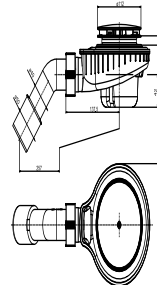

34.063.81..0000

SANIT Duschablauf 824 waagrecht, Höhe 80 mm, Sperrwasserhöhe 50 mm

Artikelnummer

34.063.81..0000

Produktbeschreibung

Duschablauf 824 waagrecht, Höhe 80 mm, Abgang 135Gr Sperrwasserhöhe 50 mm aus Kunststoff, mit verchromter Abdeckplatte inkl. Haarsieb, herausnehmbarem Geruchverschlussersatz, 3-fach Dichtung, Ablaufbogen d:40/50 mm, für Duschwannen mit Ablaufloch d:90 mm, Geruchverschlusshöhe 50 mm, Ablaufleistung 0,8 L/s nach DIN EN 274, Verpackung im Karton geprüft nach DIN EN 274, überwacht