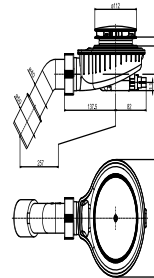

34.062.81.0000

SANIT Duschablauf 824 waagrecht, Höhe 60 mm, inkl. Kriechwasseranschluss, Sperrwasserhöhe 30 mm

Artikelnummer

34.062.81.0000

Produktbeschreibung

Duschablauf 824 waagrecht, Höhe 60 mm, Abgang 135Gr
inkl. Kriechwasseranschluss, Sperrwasserhöhe 30 mm aus Kunststoff, mit verchromter Abdeckplatte inkl. Haarsieb, herausnehmbarem Geruchverschlussinsert, 3-fach Dichtung, Ablaufbogen d:40/50 mm, für Duschwannen mit Ablaufloch d:90 mm, Geruchverschlusshöhe 30 mm, Ablaufleistung 0,6 L/s nach DIN EN 274, Verpackung im Karton geprüft nach DIN EN 274, überwacht