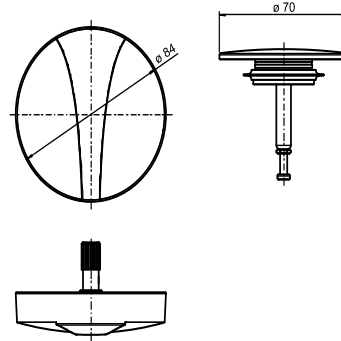

05.097.07..0000

SANIT Bedieneinheit für Ab- und Überlaufgarnitur BASIC, weiß-matt

Artikelnummer

05.097.07..0000

Neuer Artikel

X

Produktbeschreibung

Bedieneinheit für Funktionseinheit BASIC

Farbe: weiß-matt, bestehend aus Drehgriff und Ventilkegel, Verpackung im Karton